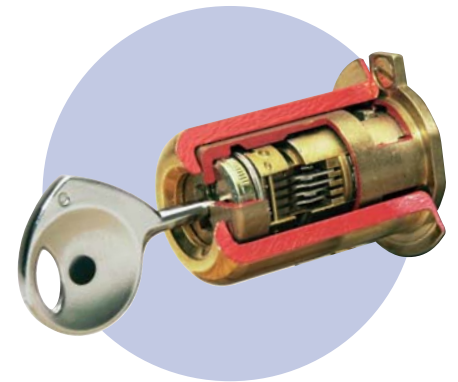

- 1 **Bâti métallique** soudé en acier d'épaisseur 20/10^e mm (finition blanche)
- 2 Vantail composé de **deux tôles d'acier** d'épaisseur 20/10^e mm (finition blanche)
- 3 **4 paumelles en acier**
- 4 **3 pannetons anti-dégondage**
- 5 **Cylindre 787.Z** (100 millions de combinaisons possibles)
Etrier de protection **en acier au manganèse**
Condamnation en un seul tour de clé
- 6 **Pêne central** coulissant en acier
- 7 **2 pênes latéraux** basculants à crochet en acier
- 8 Traverse basse (barre de seuil et joint en option)
- 9 Aération basse (en option)
- 10 **Complexe isolant laine de roche**
- 11 Têteère recouvrante
- 12 **Joint en périphérie du bâti**

Illustration non contractuelle - Existe aussi en cylindre profil européen Fichet.

Porte réalisée sur mesure. Porte livrée finition blanche.

UN CYLINDRE DE HAUTE SÛRETÉ

CONSIDÉRÉ COMME LA RÉFÉRENCE

Pièce maîtresse des serrures de défense Fichet, le cylindre de haute sûreté 787.Z est conçu pour résister à toute tentative d'ouverture par manipulation ou crochetage. Une protection en acier spécial accroît encore sa **haute résistance aux attaques par sciage, perçage et arrachement**. Il est aujourd'hui considéré comme la référence en matière de cylindres de haute sûreté. Sa remarquable technicité permet de réaliser **plus de 100 millions de combinaisons différentes !**

Version bloc-porte de communication.

DES PÊNES

MULTIPLES EN ACIER

Les blocs-portes de cave et les blocs-portes de communication Fichet sont verrouillés en **3 points** :

- 1 pêne central coulissant
- 2 pênes latéraux basculants à crochet en acier.