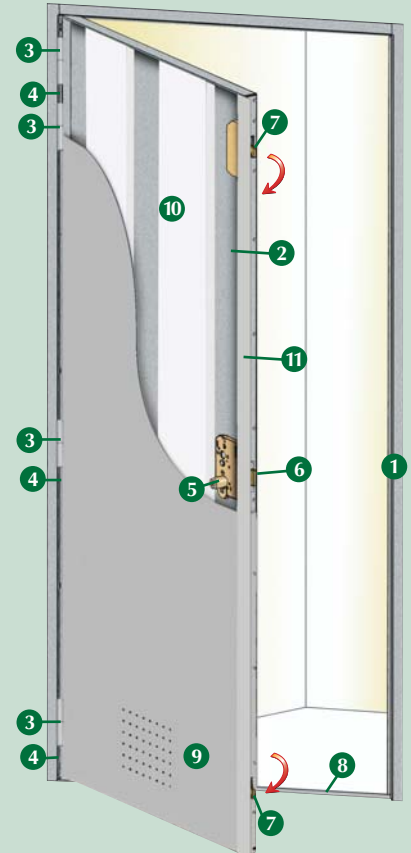

BLOC-PORTE DE COMMUNICATION ET BLOC-PORTE DE CAVE

Le choix
du
tout acier

POINT FORT
FICHET 

Vous êtes sûrs de nous.

Bloc-porte de cave

Le bloc-porte de cave constitue un **moyen simple et sûr** d'assurer une **défense efficace de vos locaux en sous-sol**.

- 1 **Bâti métallique** soudé en acier d'épaisseur 20/10° mm à peindre (finition électro-zinguée ; option finition blanche)
- 2 Vantail composé de **deux tôles d'acier** d'épaisseur 20/10° mm à peindre (finition électro-zinguée ; option finition blanche)
- 3 **4 paumelles en acier**
- 4 **3 pannetons anti-dégondage**
- 5 **Cylindre 787.Z** (100 millions de combinaisons possibles)
Etrier de protection **en acier au manganèse**
Condamnation en un seul tour de clé
- 6 **Pêne central** coulissant en acier
- 7 **2 pênes latéraux** basculants à crochet en acier
- 8 **Traverse basse**
- 9 **Aération basse** en option
- 10 **Remplissage 2 plaques de polystyrène** toute hauteur
- 11 **Têtière recouvrante**

Illustration non contractuelle - Existe aussi en cylindre profil européen Fichet.

Porte réalisée sur mesure. Porte livrée non peinte ou finition blanche en option.

POUR UNE PROTECTION MAXIMALE

UNE SEULE CLÉ FICHET

Version bloc-porte de communication.

DES PÊNES

MULTIPLES EN ACIER

Les blocs-portes de cave et les blocs-portes de communication Fichet sont verrouillés en **3 points** :

- 1 pêne central coulissant
- 2 pênes latéraux basculants à crochet en acier.